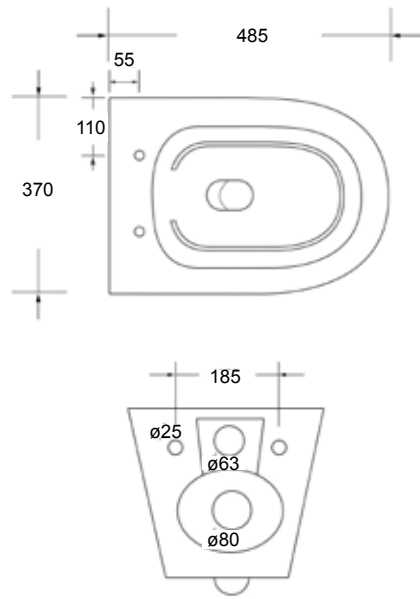

## Side 31 | Toiletter

**Hav hængeskål, 48,5 cm**  
Art. nr.: 7416337, 7416338, 7416339

**Hav hængeskål, 53 cm**  
Art. nr.: 2719895, 2719894, 2719893