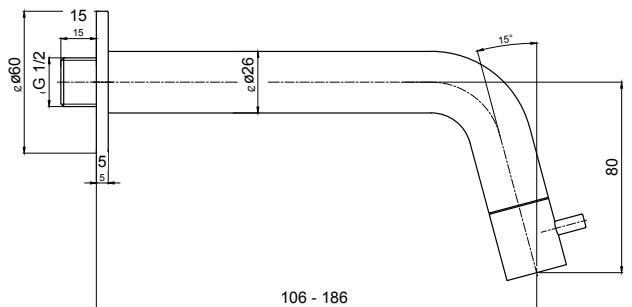

Aalborg servantehane

Art. nr.: 2719322, 2719320, 2719326, 2719323, 2719325, 2720814