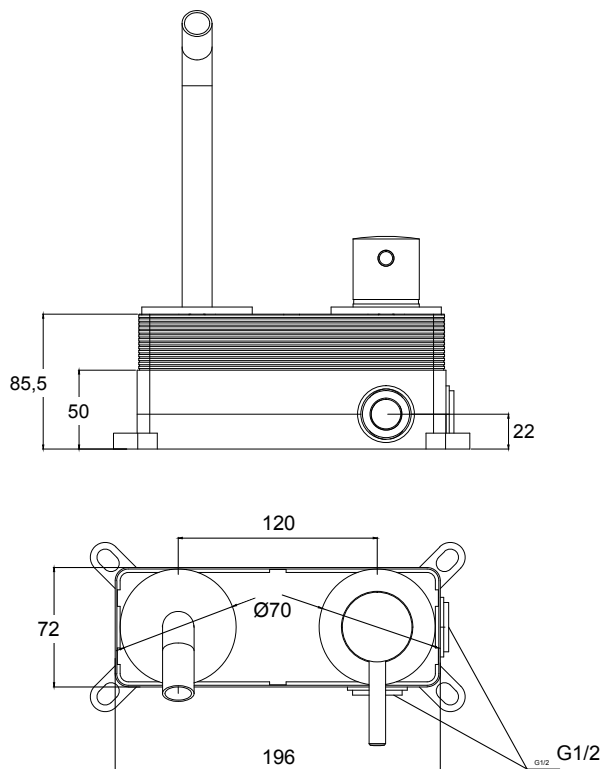

Side 9 | Håndvaskarmatur

Aalborg håndvaskarmatur, indbygget

Art. nr.: 7416714, 7416715, 7416716, 7416717, 2701434, 2720796