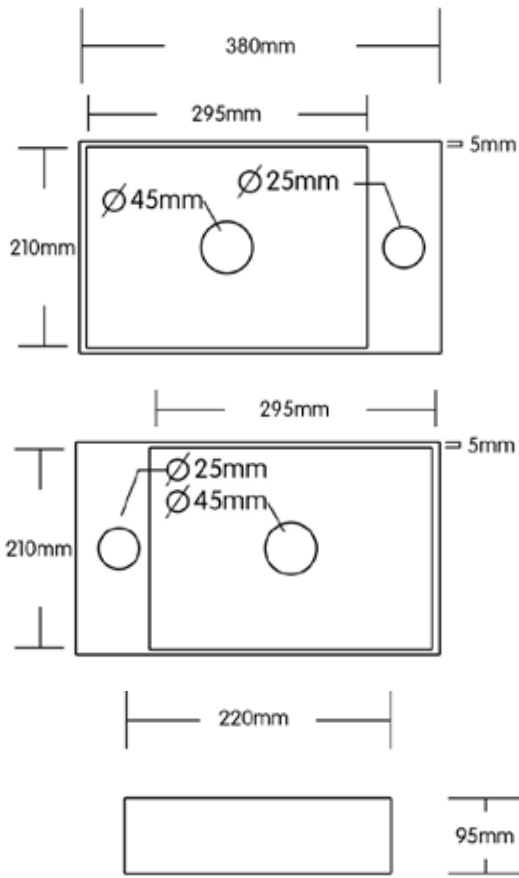

Fur

Art. nr.: 2719899, 2719901, 2719898, 2719902, 2719897, 2719900