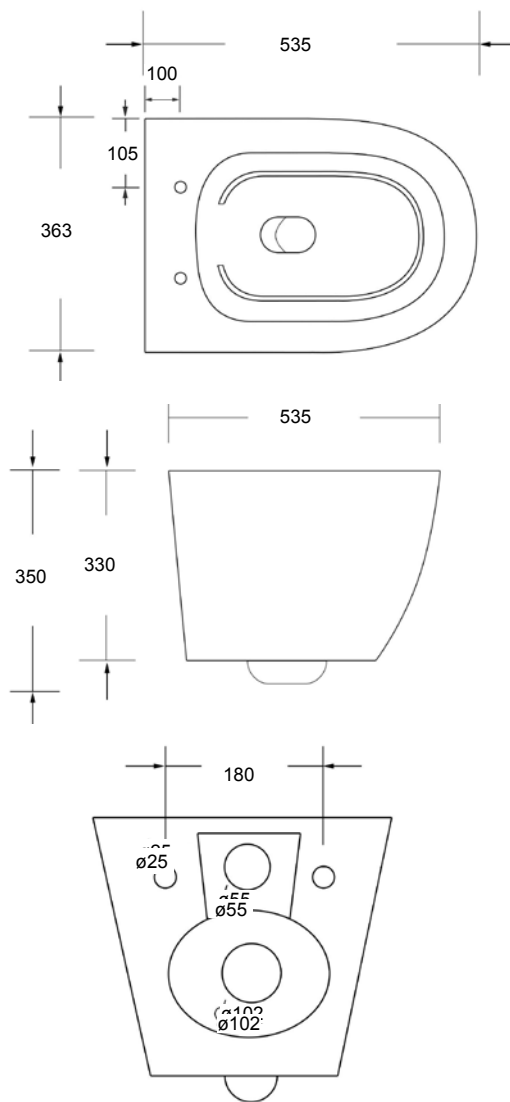

Sand hængeskål, 53 cm

Art. nr.: 7060425, 7060426, 7060427, 2719891, 2719896, 2719892