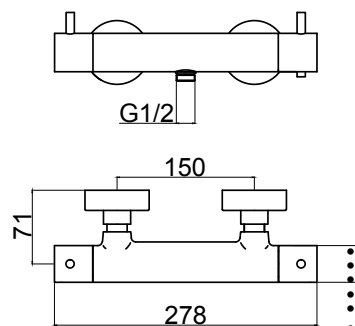

Aalborg termostatarmatur

Art. nr.: 7416732, 7416733, 7416734, 7416735, 2701450, 2720816