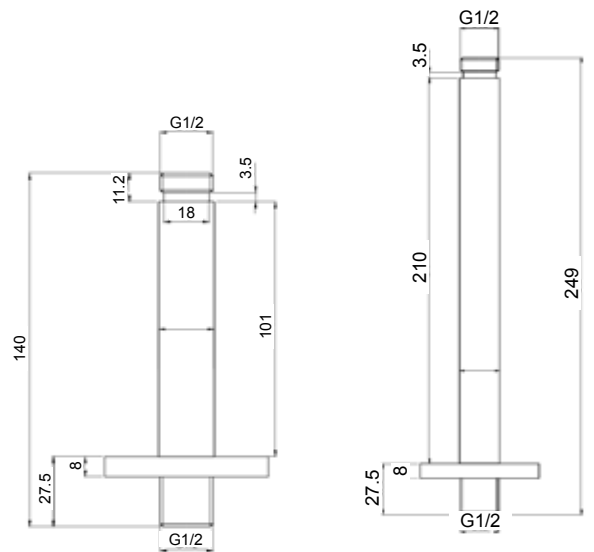

Aalborg loftstøtte, 20 cm

Art. nr.: 7416730, 7416731, 2701448, 2701444, 2701442, 2720798