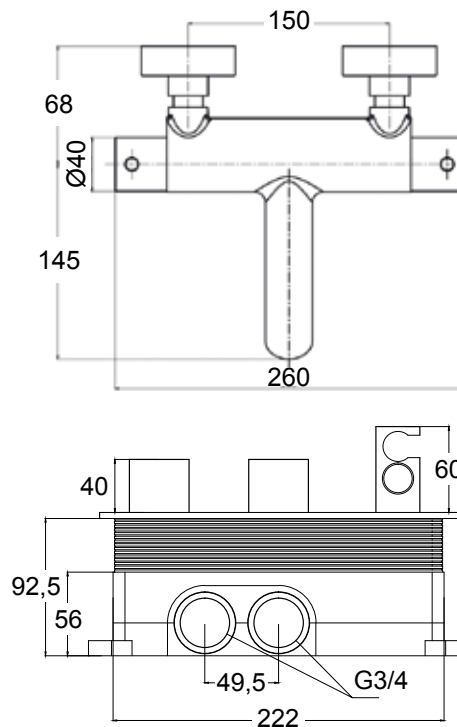

Side 13 | Termostatarmatur

Aalborg kar & brus termostatarmatur

Art. nr.: 7416742, 7416743, 7416744, 7416745, 2701435, 2720800