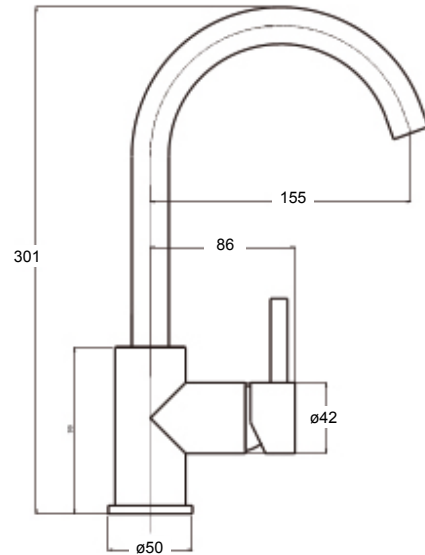

Håndvaskarmatur, C-tud

Art. nr.: 7416722, 7416723, 2701432, 2701425, 2701443, 2720794