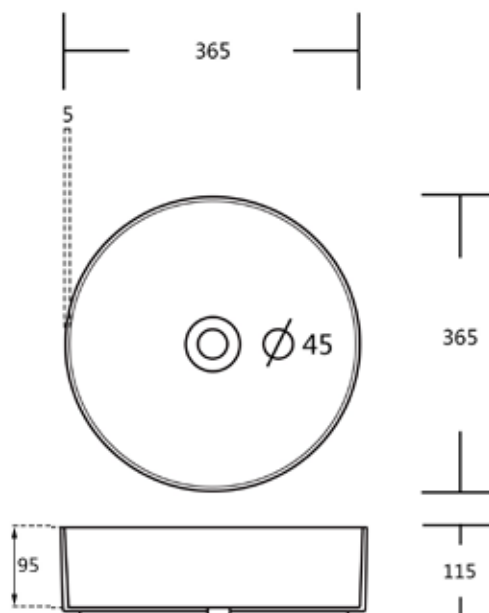

Bornholm

Art. nr.: 2707995, 2707997, 2708001