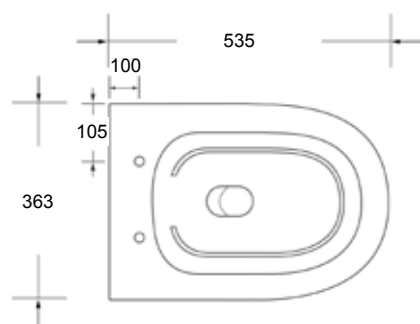

## Side 31 | Toiletter

**Hav hængeskål, 48,5 cm**  
Art. nr.: 7416337, 7416338, 7416339

**Hav hængeskål, 53 cm**  
Art. nr.: 2719895, 2719894, 2719893