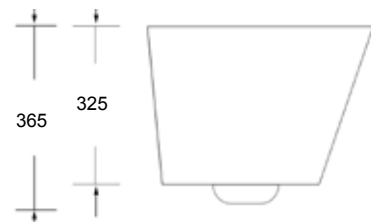

## Side 31 | Toiletter

**Hav hængeskål, 48,5 cm**  
Art. nr.: 7416337, 7416338, 7416339

**Hav hængeskål, 53 cm**  
Art. nr.: 2719895, 2719894, 2719893