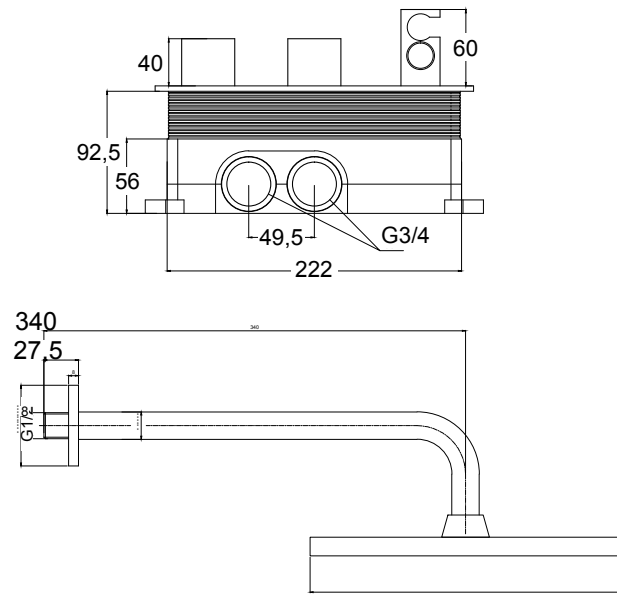

### Aalborg termostatarmatur

Art. nr.: 7416732, 7416733, 7416734, 7416735, 2701450, 2720816

BLUE LABEL

37

**Aalborg brusystem, indbygget**

Art. nr.: 7416700, 7416701, 2701424, 2701439, 2701446, 2720809

**Aalborg loftstøtte, 10 cm**