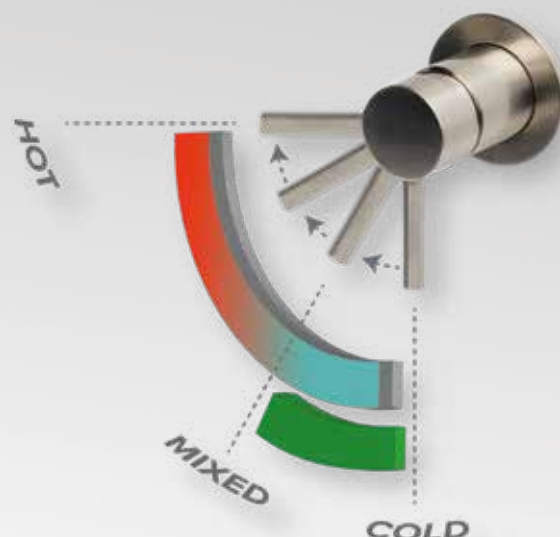

Vælg din farve

Alle Aalborg-artikler er tilgængelige i seks forskellige farver. Artiklerne i farverne børstet stål, gunmetal og børstet guld er udstyret med en holdbar og slidstærk PVD-belægning.

Krom

Sort

Børstet nikkel

Børstet kobber

Gunmetal

Børstet guld

Kold start

| Spar vand og energi

Alle Aalborg-vandhaner er udstyret med en kold start-funktion. Kold start-funktionen giver en stor varmtvandsbesparelse med minimal indvirkning på komforten.

Når du åbner for vandet, mens grebet står midt for tuden, åbnes der i første omgang kun for det kolde vand. Det varme vand blandes først i, når du aktivt vælger at flytte grebet mod venstre. Dette mindsker brugen af opvarmet vand og skåner derfor miljøet.

Garanti

Der ydes 10 års dryp-garanti på vandhaner.

På overflader ydes der 2 års garanti.

Øvrige produkter:
2 års garanti.

Teknisk dokumentation

Omfattende teknisk dokumentation af produkterne er tilgængelig og kan findes på Solars webshop.

Der tages forbehold for eventuelle trykfejl.

De viste farver kan afvige fra de rigtige farver på de respektive produkter.

BLUE LABEL

43