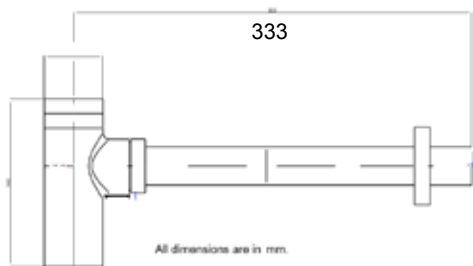

Side 11 | Tilbehør

Aalborg designvandlås

Art. nr.: 1509980, 7416767, 7416768, 7416769, 2701440, 2720795