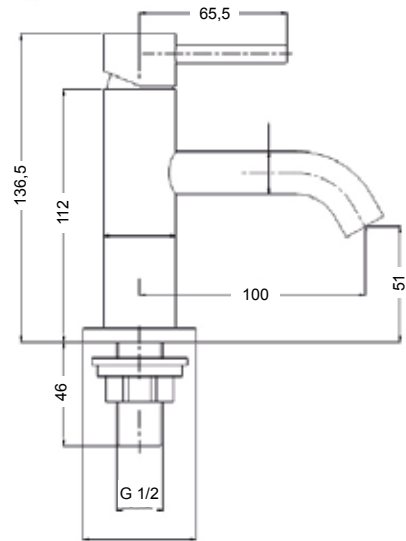

Side 7 | Servantearmatur

Aalborg servantearmatur

Art. nr.: 7416706, 7416707, 7416708, 7416709, 2701431, 2720819