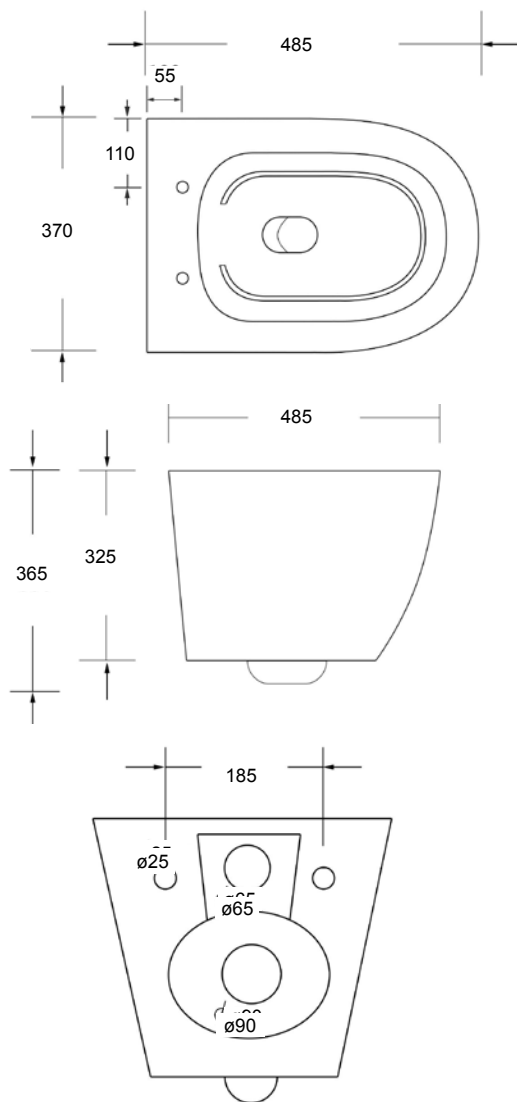

Side 31 | Toiletter

Sand hængeskål, 48,5 cm

Art. nr.: 7060425, 7060426, 7060427, 2719891, 2719896, 2719892