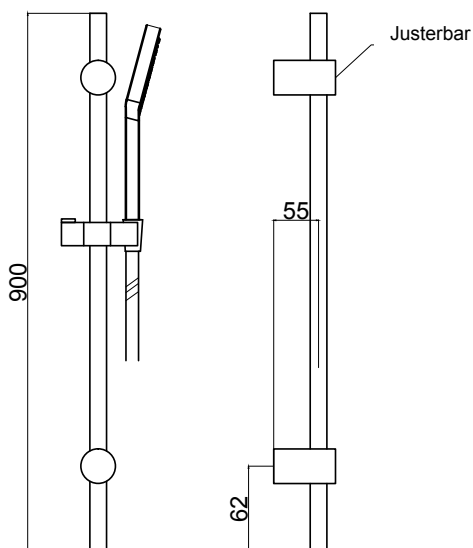

Side 15 | Termostatarmatur med brusesæt

Aalborg brusesæt

Art. nr.: 7416736, 7416737, 2701428, 2701445, 2701441, 2720797