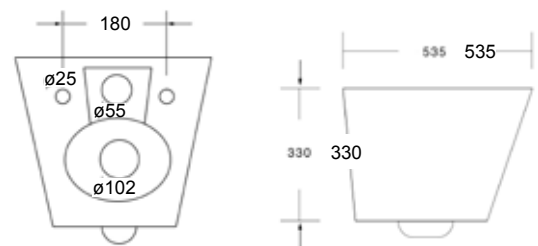

## Side 31 | Toiletter

**Hav hængeskål, 48,5 cm**  
Art. nr.: 7416337, 7416338, 7416339

**Hav hængeskål, 53 cm**  
Art. nr.: 2719895, 2719894, 2719893